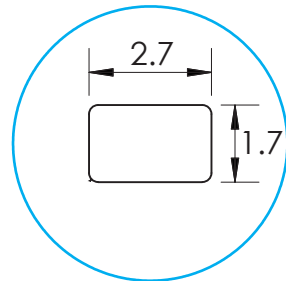

# 十割蕎麦製麺機 TOWARIマシン用 **カド無しノズル**

## 在庫サイズ②

カド無し 2.7 x 1.7mm

カド無し 2.7 x 1.5mm