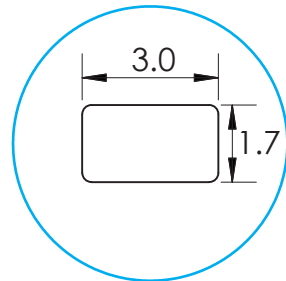

十割蕎麦製麺機 TOWARIマシン用 **カド無しノズル** 在庫サイズ③

カド無し 3.0 x 1.7mm

カド無し 3.0 x 1.5mm